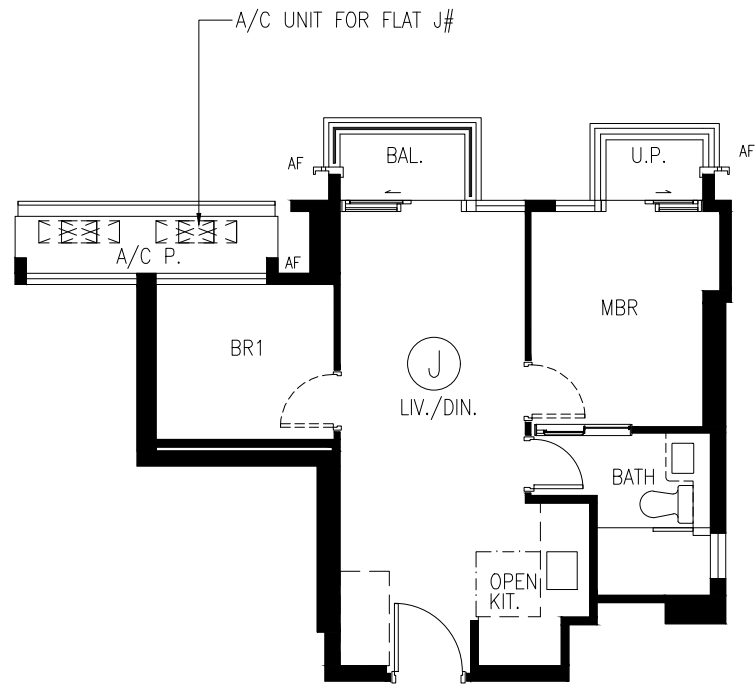

3/F-28/F Flat J
3樓至28樓J單位
Arreso Tower 2

Metres 米