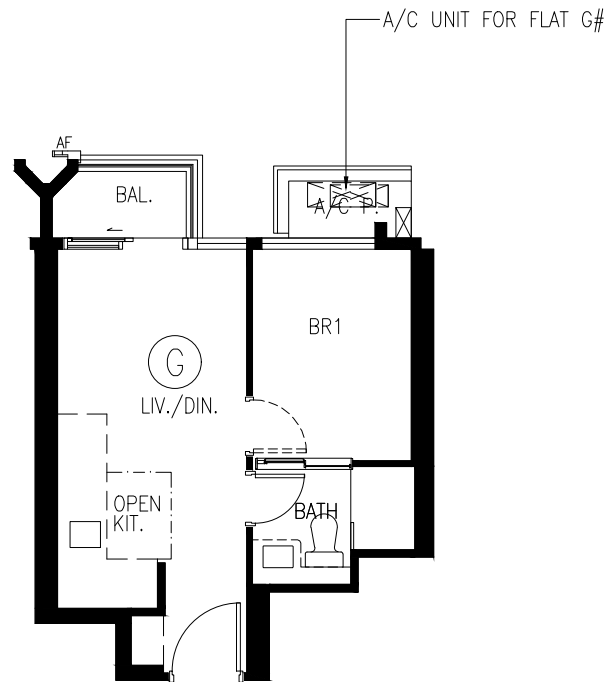

3/F-28/F Flat G
3樓至28樓G單位

Arreso Tower 2

Metres 米