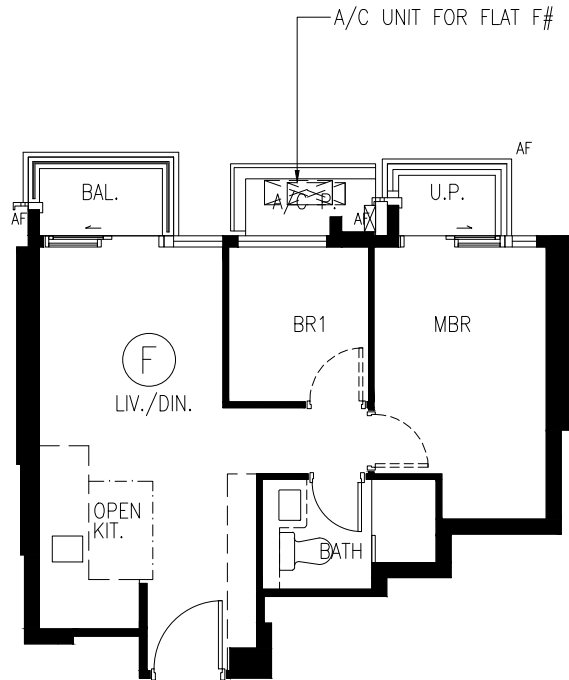

3/F-28/F Flat F  
3樓至28樓F單位

Arreso Tower 2

Metres 米