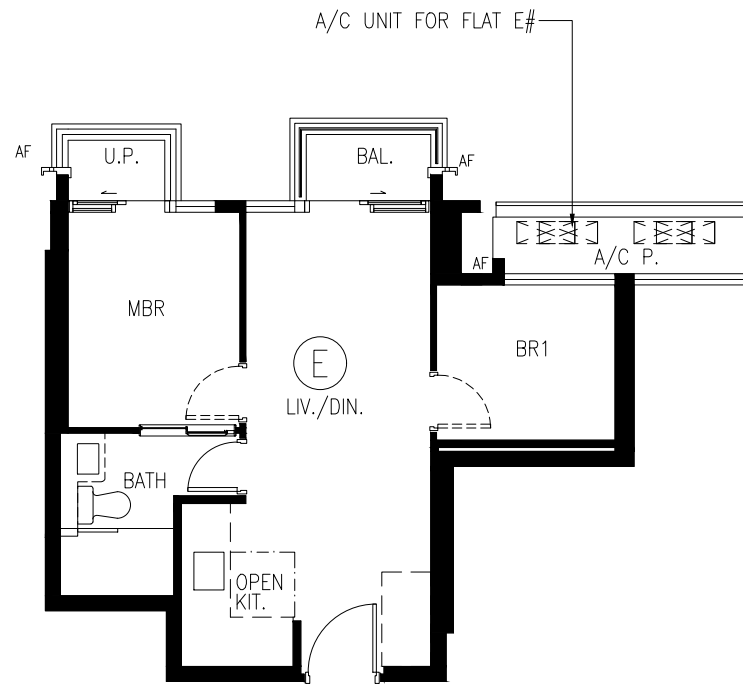

3/F-28/F Flat E
3樓至28樓E單位
Arreso Tower 2

Metres 米