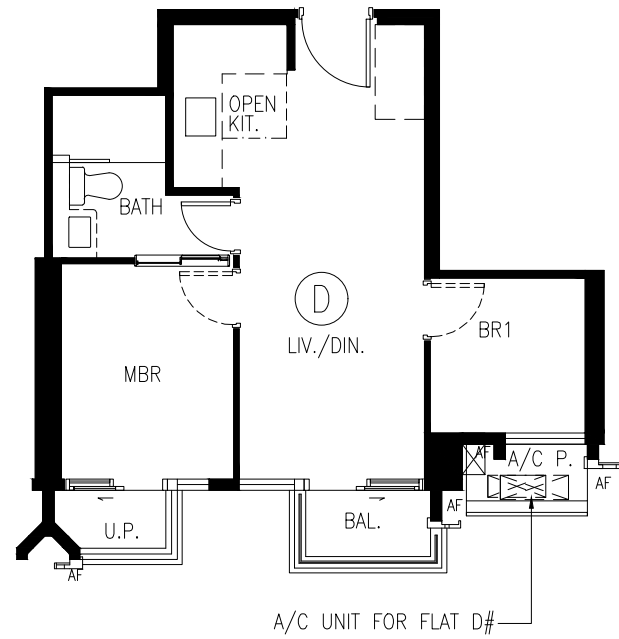

3/F-28/F Flat D
3樓至28樓D單位

Arreso Tower 2

Scale 0 1 2 3 4 5
比例尺:

Metres 米