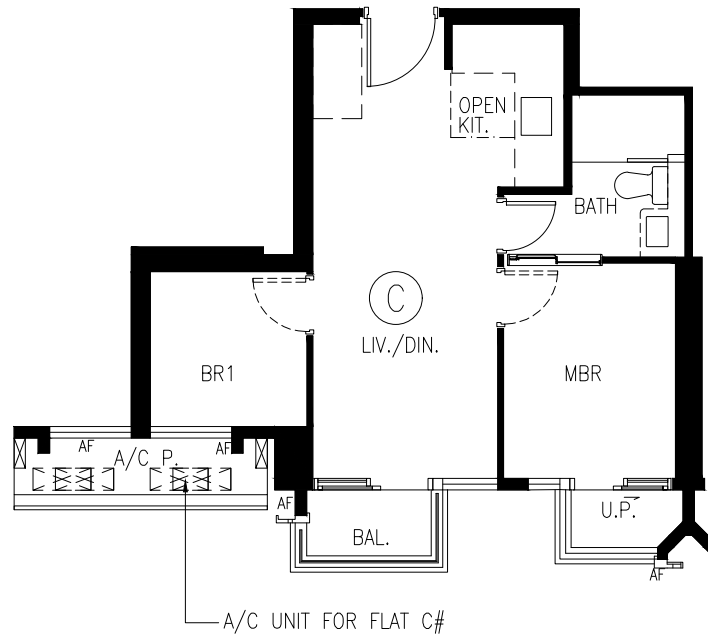

3/F-28/F Flat C  
3樓至28樓C單位

Arreso Tower 2

Scale 0 1 2 3 4 5  
比例尺:

Metres 米