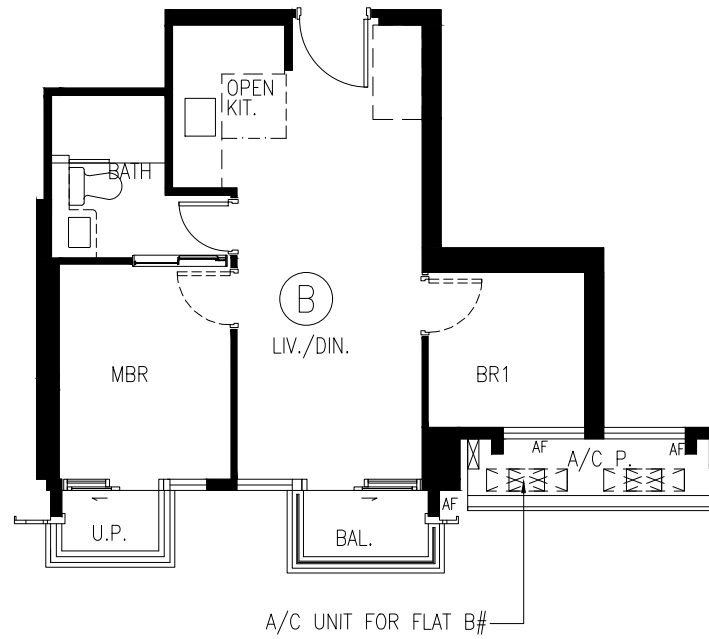

3/F-28/F Flat B  
3樓至28樓B單位

Arreso Tower 2

Scale 0 1 2 3 4 5  
比例尺:

Metres 米