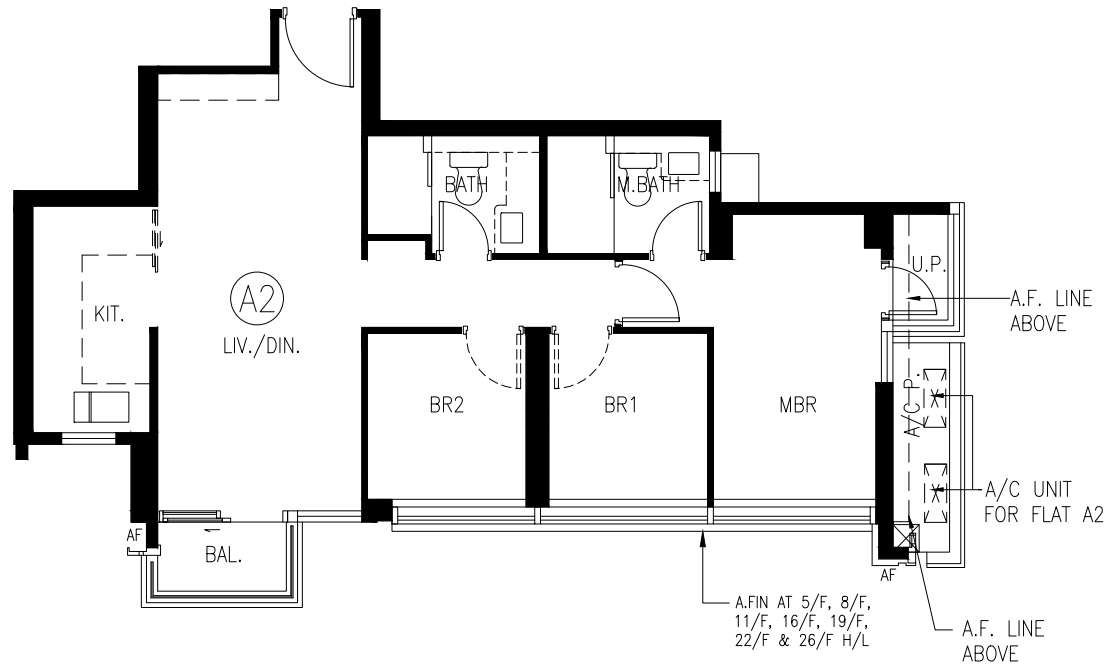

3/F-28/F Flat A2
3樓至28樓A2單位

Arreso Tower 2

Scale 0 1 2 3 4 5
比例尺:

Metres 米