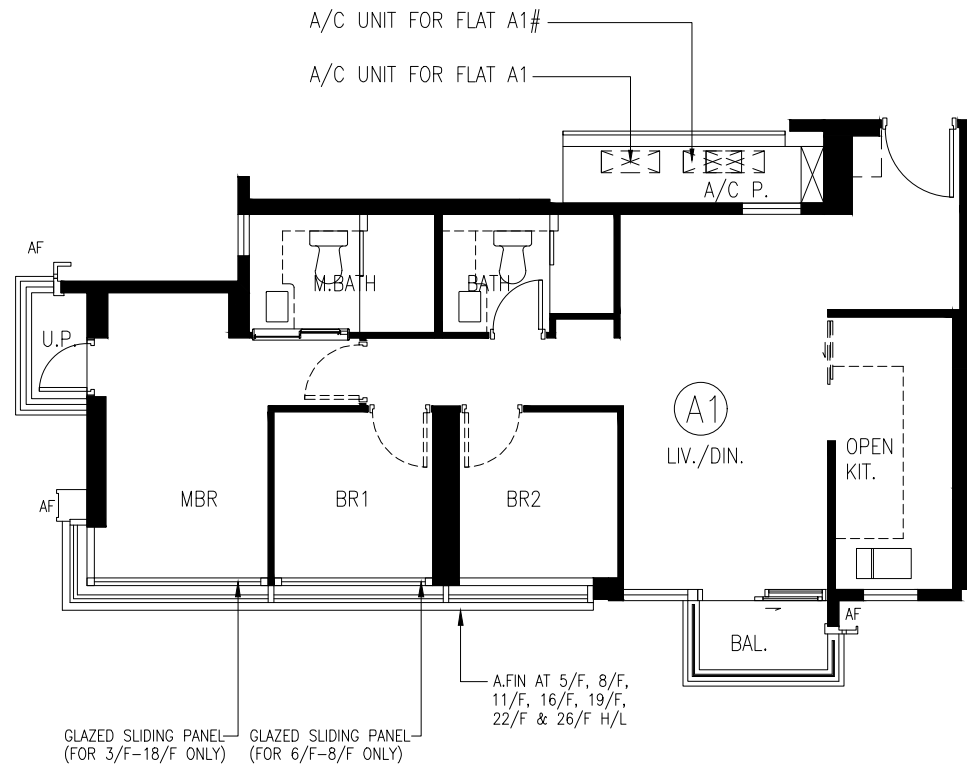

3/F-28/F Flat A1  
3樓至28樓A1單位

Arreso Tower 2

Metres 米