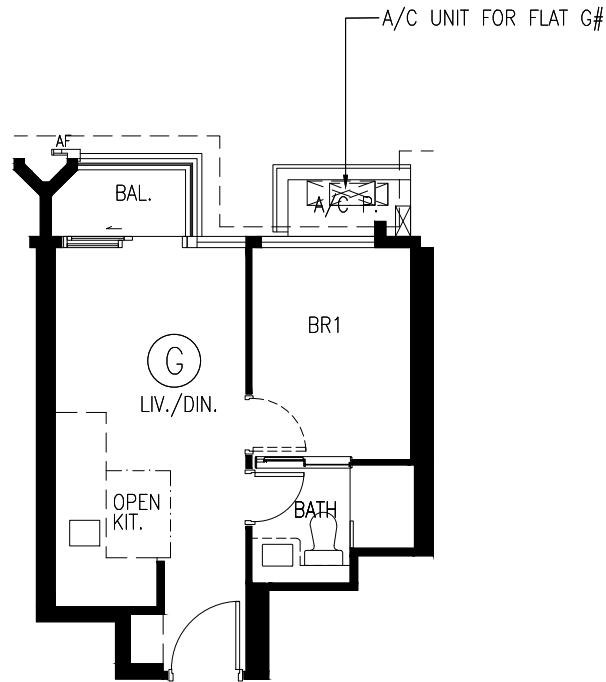

29/F-33/F Flat G
29樓至33樓G單位

Arreso Tower 2

Scale 0 1 2 3 4 5
比例尺:

Metres 米