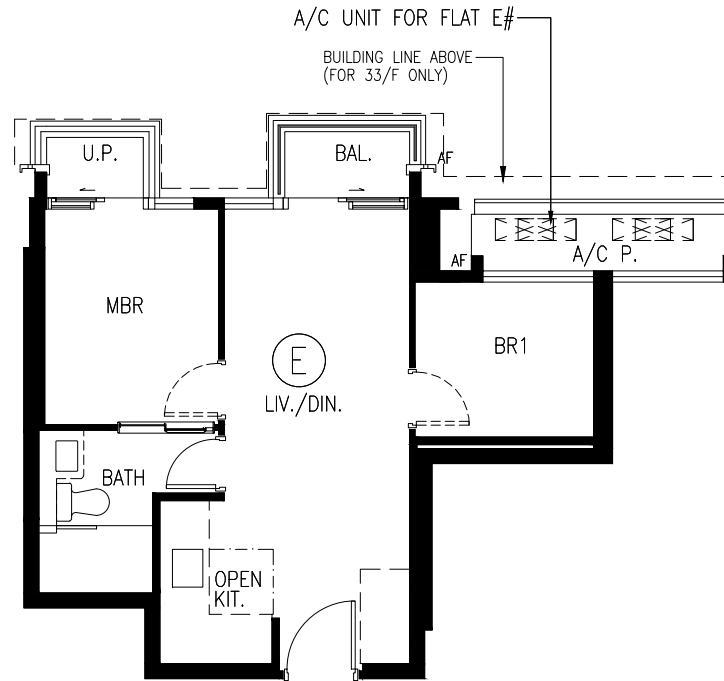

29/F-33/F Flat E
29樓至33樓E單位

Arreso Tower 2

Scale 0 1 2 3 4 5
比例尺:

Metres 米