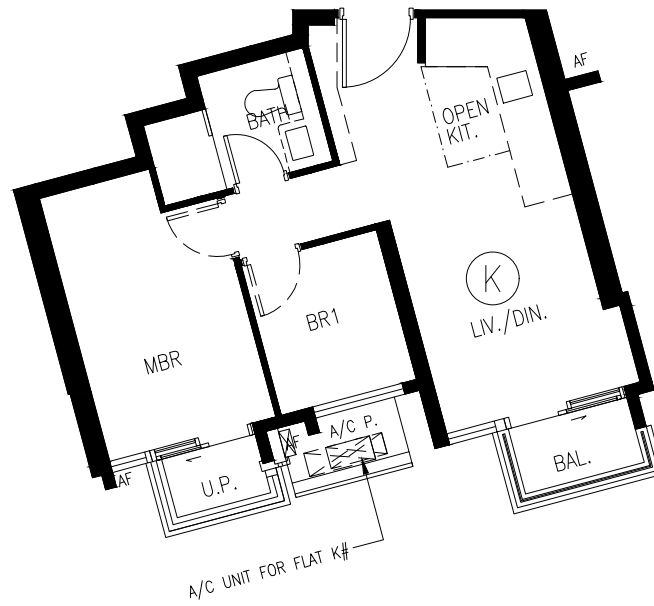

3/F-28/F Flat K  
3樓至28樓K單位  
Arreso Tower 1B

Metres 米