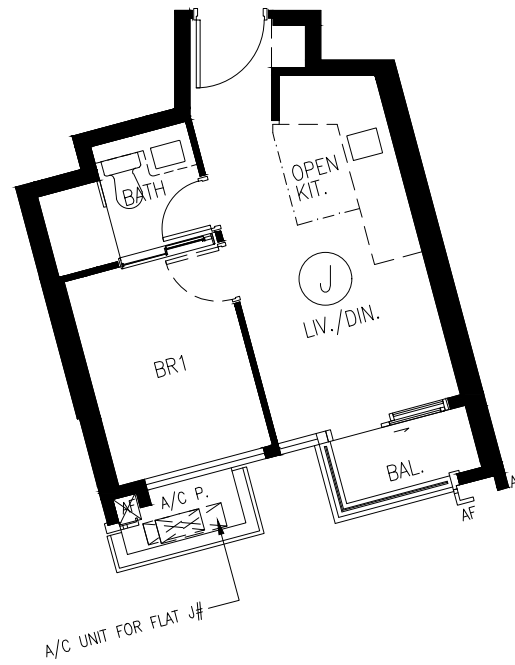

3/F-28/F Flat J  
3樓至28樓J單位  
Arreso Tower 1B

Scale 0 1 2 3 4 5  
比例尺:

Metres 米