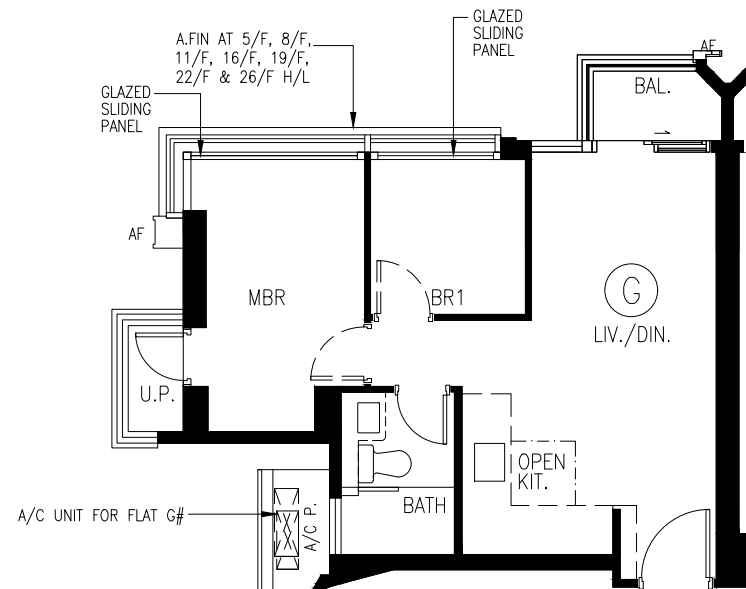

3/F-28/F Flat G  
3樓至28樓G單位

Arreso Tower 1B

Scale 0 1 2 3 4 5  
比例尺:

Metres 米