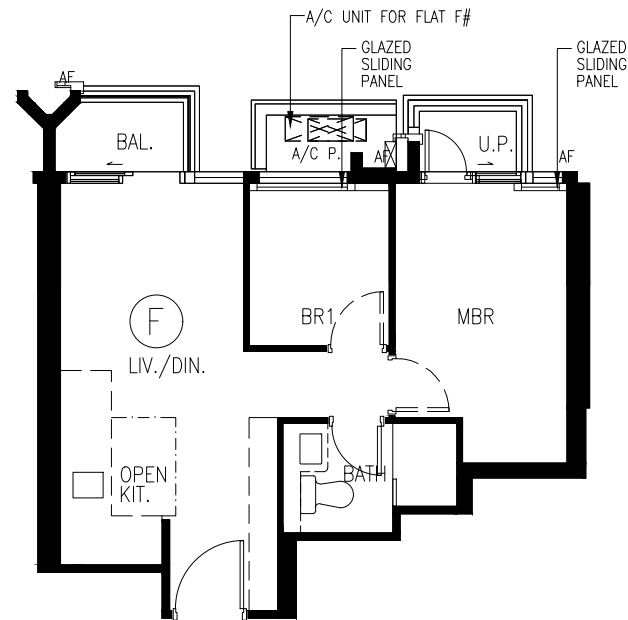

3/F-28/F Flat F
3樓至28樓F單位
Arreso Tower 1B

Metres 米