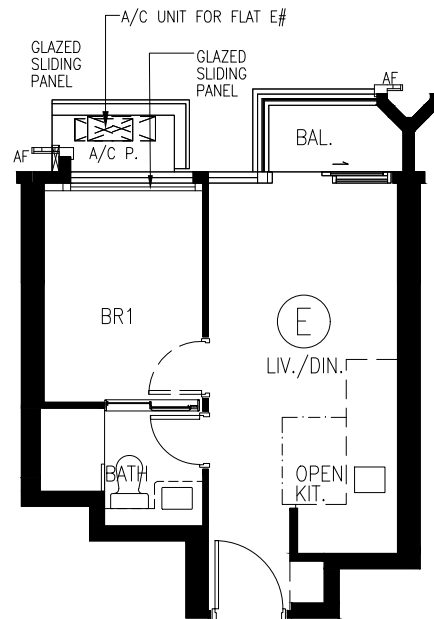

3/F-28/F Flat E
3樓至28樓E單位
Arreso Tower 1B

Metres 米