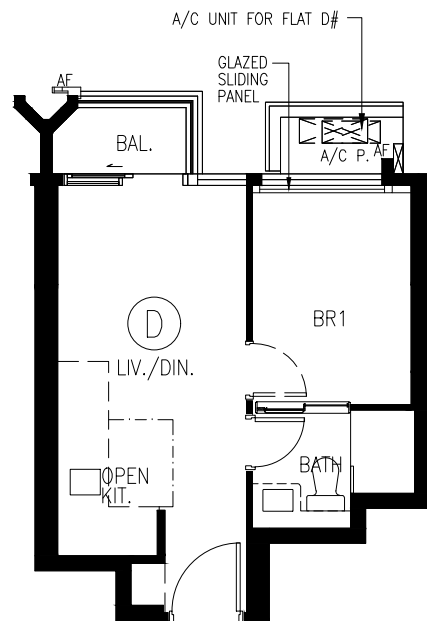

3/F-28/F Flat D
3樓至28樓D單位
Arreso Tower 1B

Metres 米