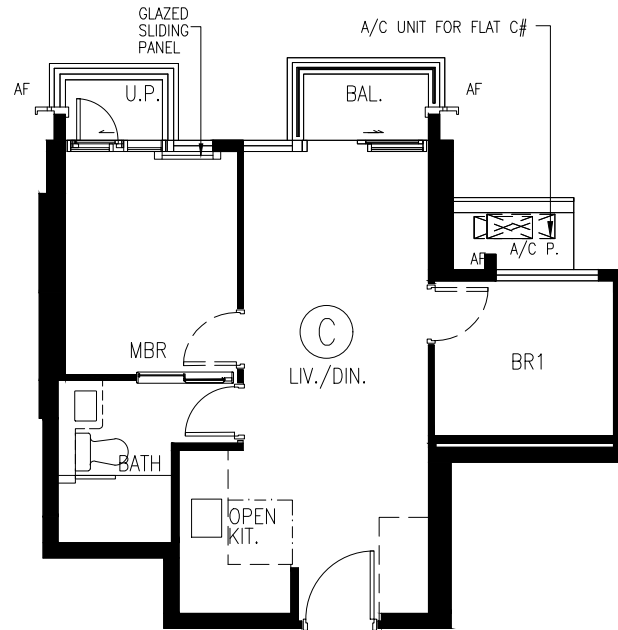

3/F-28/F Flat C
3樓至28樓C單位
Arreso Tower 1B

Metres 米