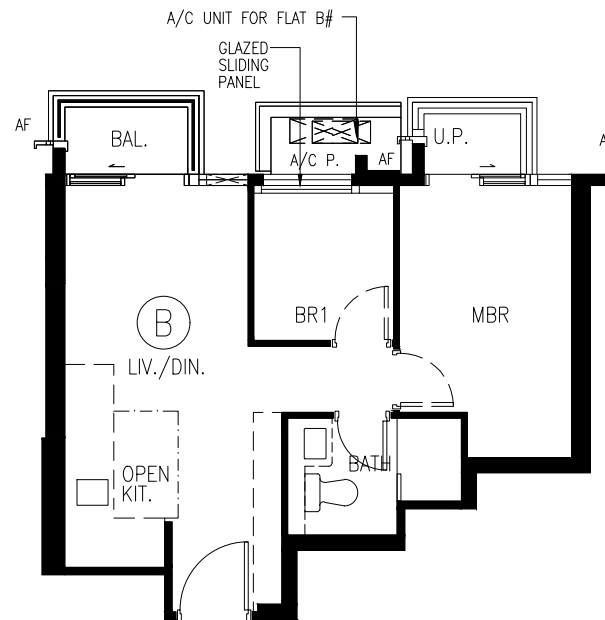

3/F-28/F Flat B  
3樓至28樓B單位  
Arreso Tower 1B

Metres 米