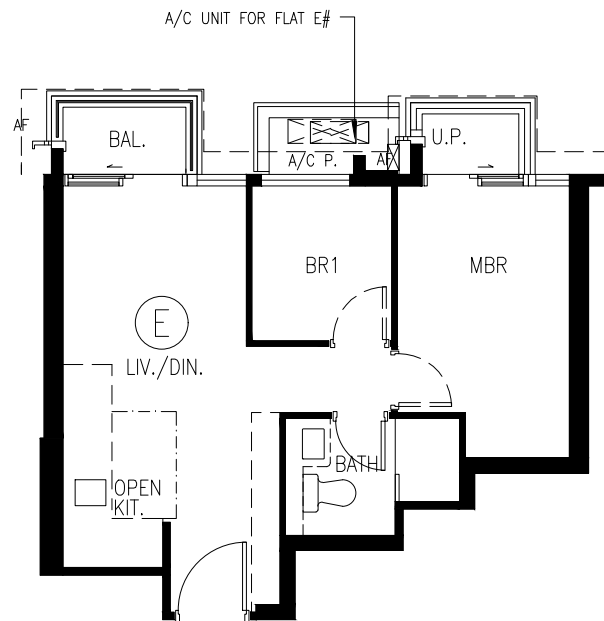

35/F Flat E
35樓E單位
Arreso Tower 1B

Metres 米