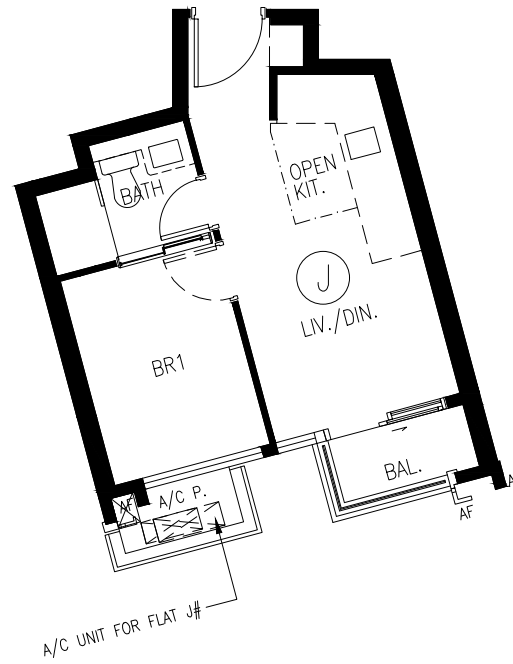

29/F-33/F Flat J
29樓至33樓J單位
Arreso Tower 1B

Metres 米