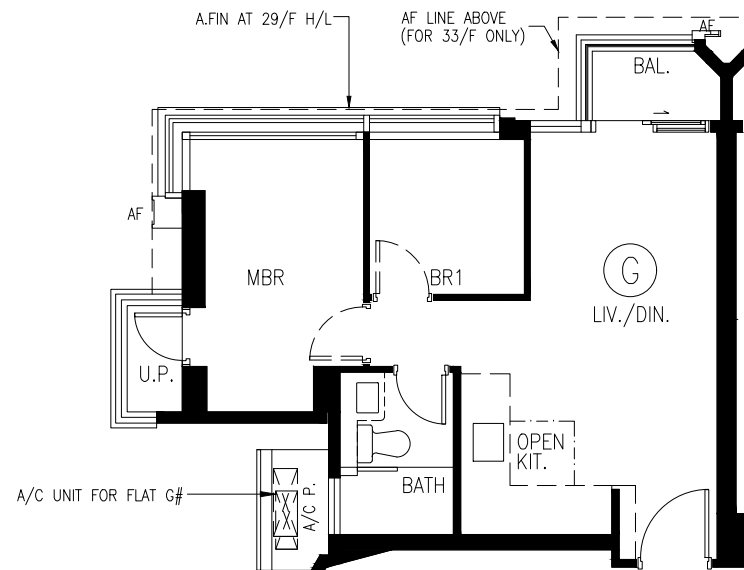

29/F-33/F Flat G  
29樓至33樓G單位

Arreso Tower 1B

Scale 0 1 2 3 4 5  
比例尺:

Metres 米