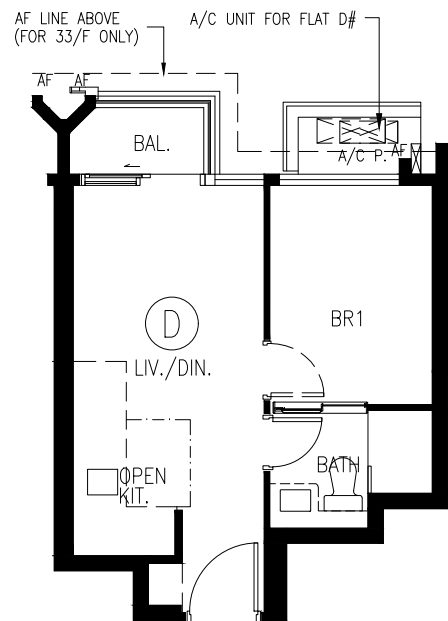

29/F-33/F Flat D
29樓至33樓D單位
Arreso Tower 1B

Metres 米