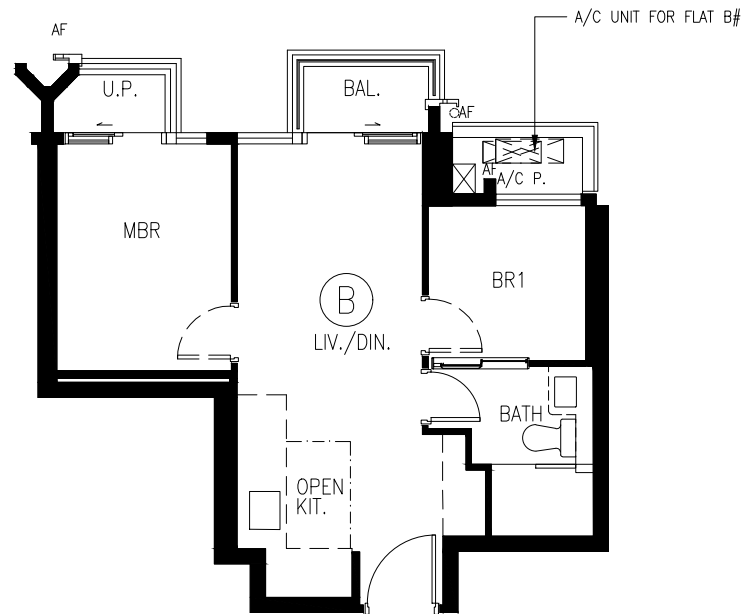

3/F-28/F Flat B  
3樓至28樓B單位  
Arreso Tower 1A

Metres 米