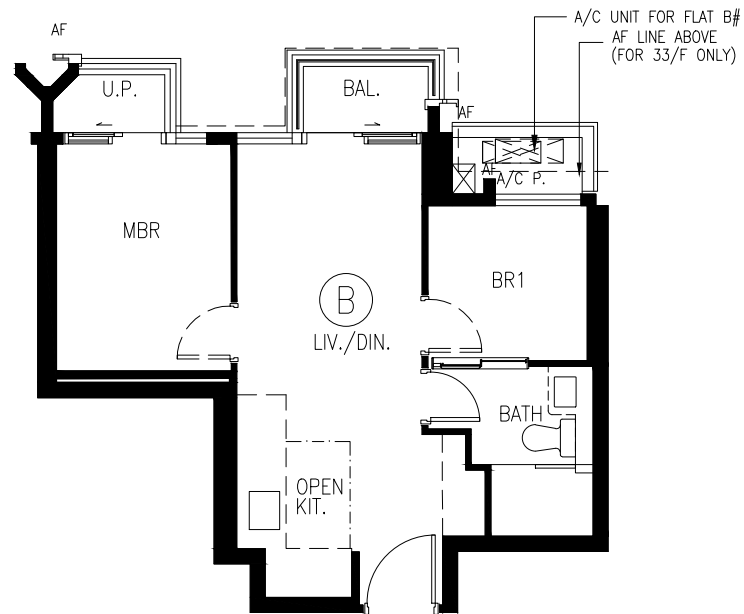

29/F-33/F Flat B
29樓至33樓B單位

Arreso Tower 1A

Metres 米